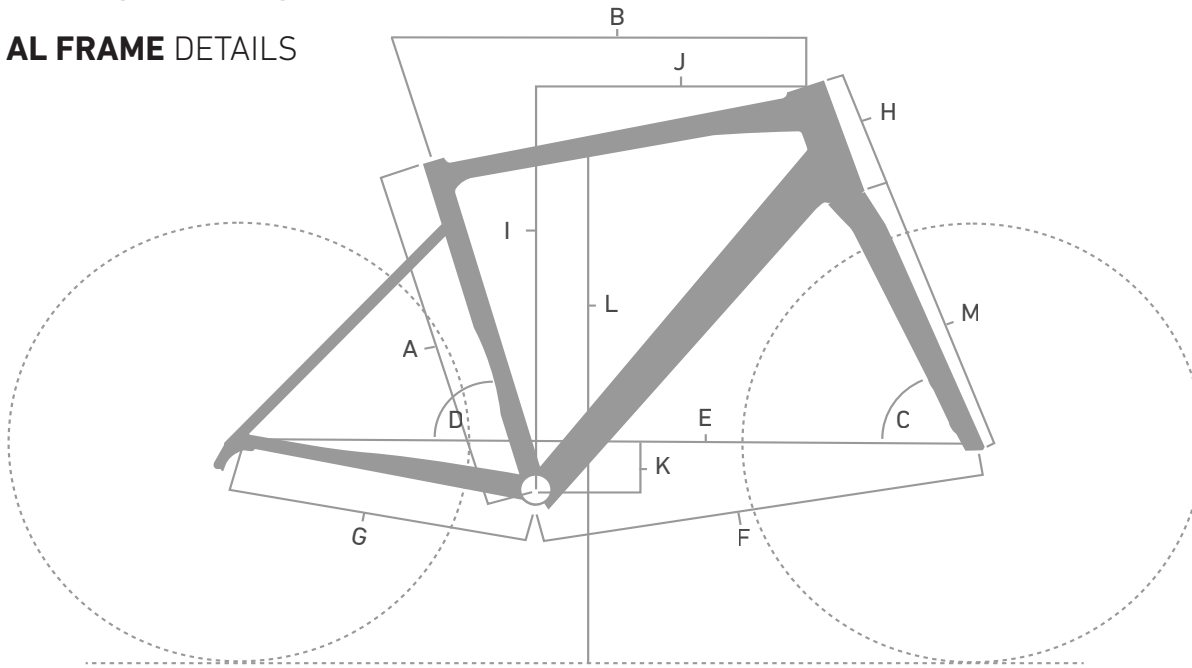

AL FRAME DETAILS

HEADSET DETAILS

HEADSET ART. NR. 231867601

1	countersunk head screw	DIN7991, M6 X 30 mm
2	compression device	
3	top cover	12 mm
4	spacer	5 mm
5	spacer	10 mm
6	headtube cover	8.5 mm
7	compression ring	Ø1 1/8"
8	upper bearing	42 x 52 x 7 mm
9	lower bearing	40 x 52 x 7 mm, R2

BACKROAD PLUS

AL FRAME DETAILS

FRAME GEOMETRY

		XS	S	M	L	XL
SEATTUBE LENGTH [MM]	A	470	490	508	535	560
TOPTUBE LENGTH HORIZONTAL [MM]	B	515	535	555	577	590
HEADTUBE LENGTH [MM]	C	125	146	170	186	205
HEAD TUBE ANGLE	D	70°	70,5°	71°	71,5°	71,5°
SEAT TUBE ANGLE	E	74,25°	74°	73,5°	73,5°	73,5°
BB DROP [MM]	F	65	68	72	76	76
REAR CENTER [MM] (CHAINSTAY LENGTH)	G	430	430	430	430	430
WHEELBASE [MM]	H	1011	1023,5	1032,5	1048	1062
REACH [MM]	K	361,5	372	378	393,5	401,5
STACK [MM]	L	544,5	569	598	619	637
STAND-OVER HEIGHT	N	765	780	799	829	845
FORK LENGTH [MM]	U	404,2	404,2	404,2	404,2	404,2
FRONT CENTER [MM]	V	589,5	603	613	629,5	643
STACK TO REACH RATIO		1,50	1,53	1,58	1,57	1,58
FORK OFFSET [MM]		47	47	47	47	47